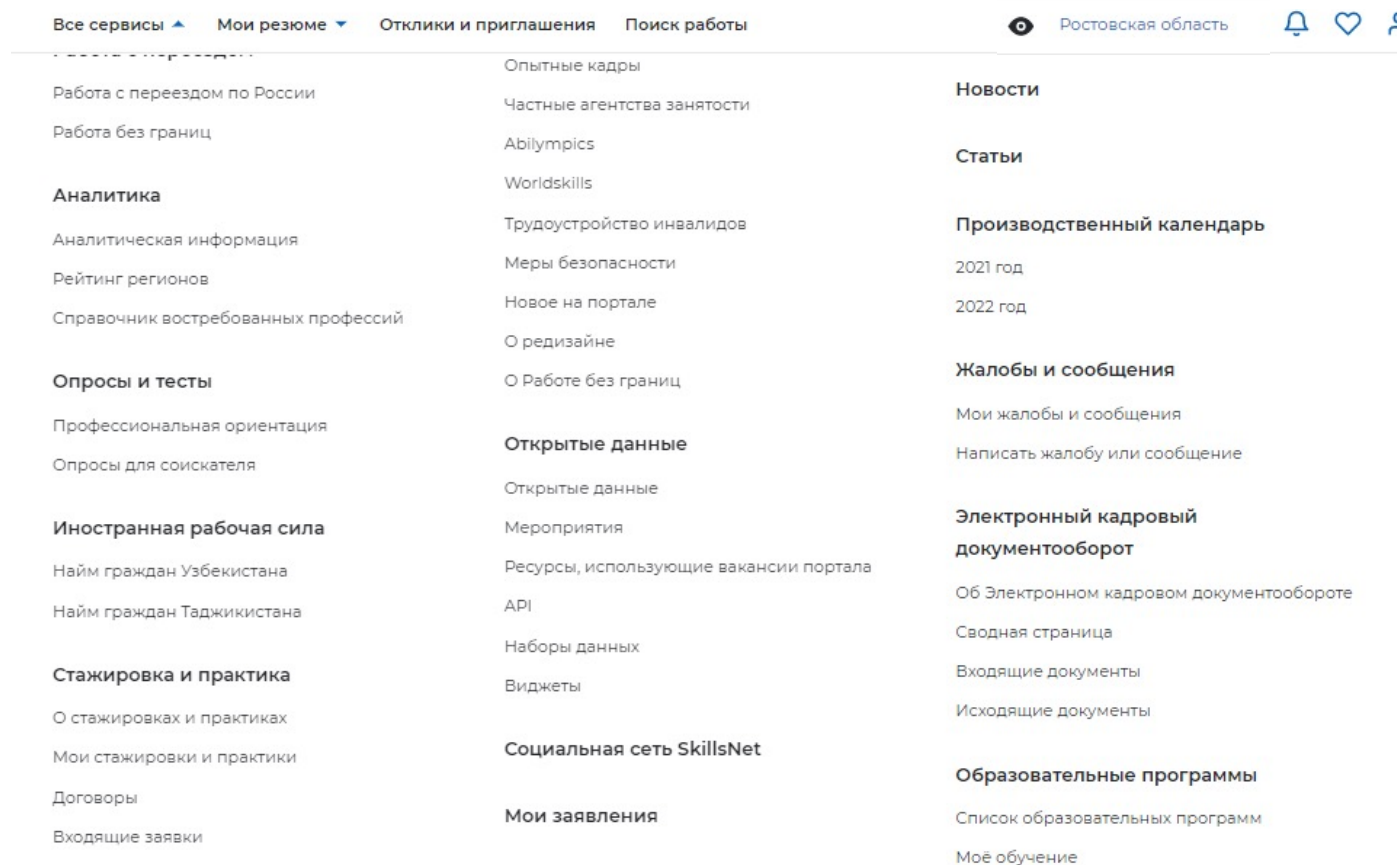

В списке сервисов в нижнем правом углу Вам необходимо выбрать строку «Список образовательных программ»